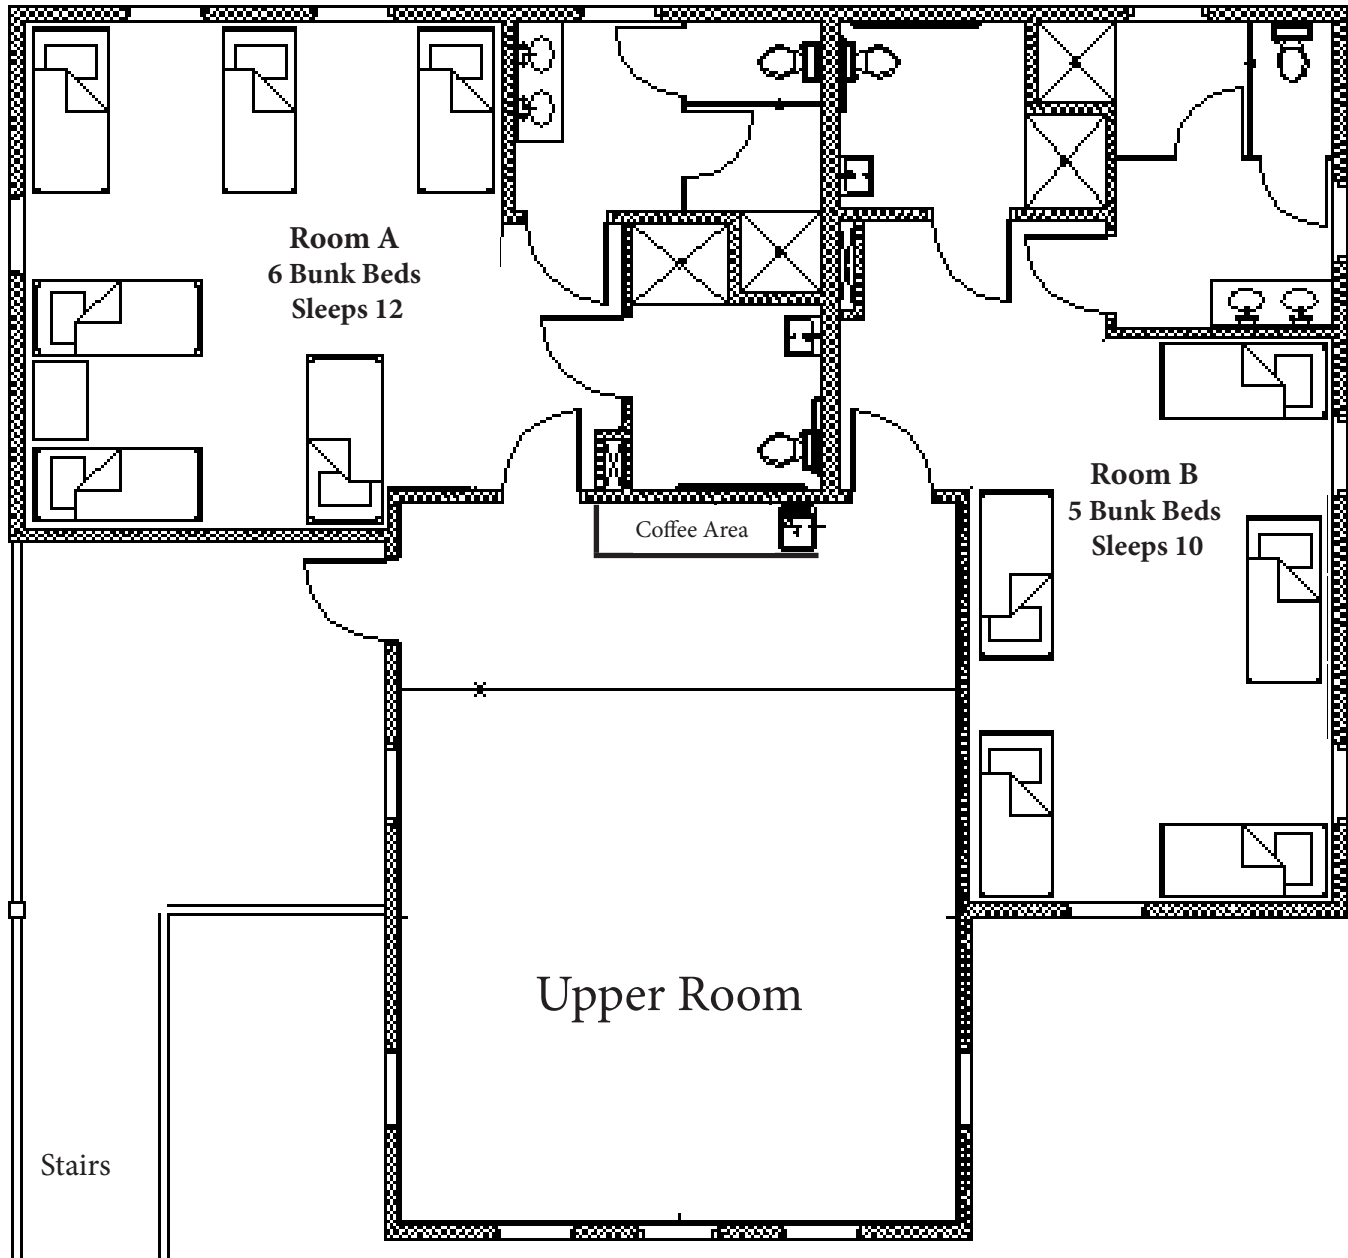

Upper Missouri Ministries

Christian Cabin

Upper Level Floor Plan

Christian Cabin Upper Level Sleeps 22

Upper Missouri Ministries

PO Box 111 Epping, ND 58843 701-859-4181 www.campumm.org